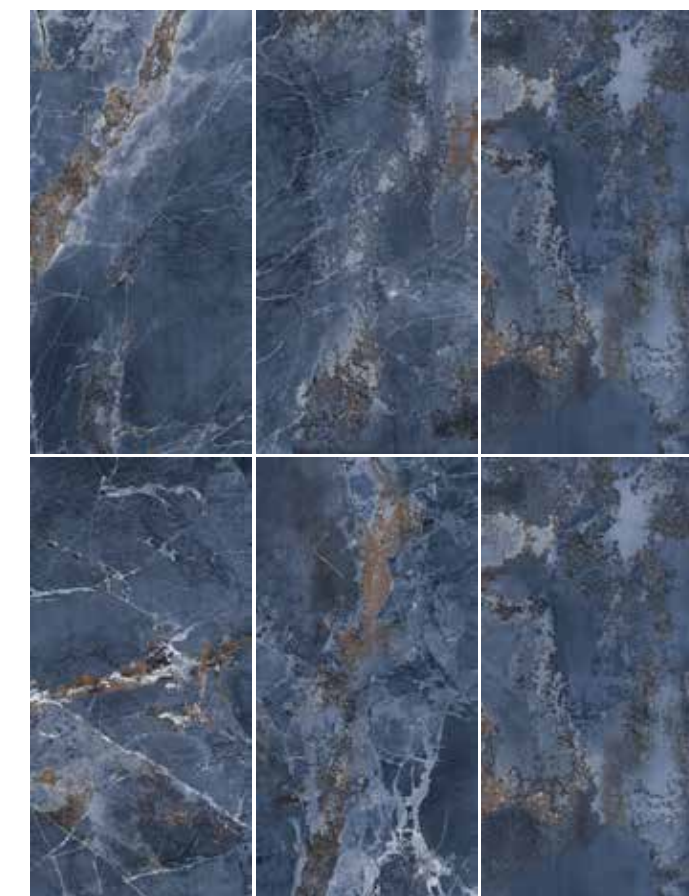

MARMO METALLO BLUE