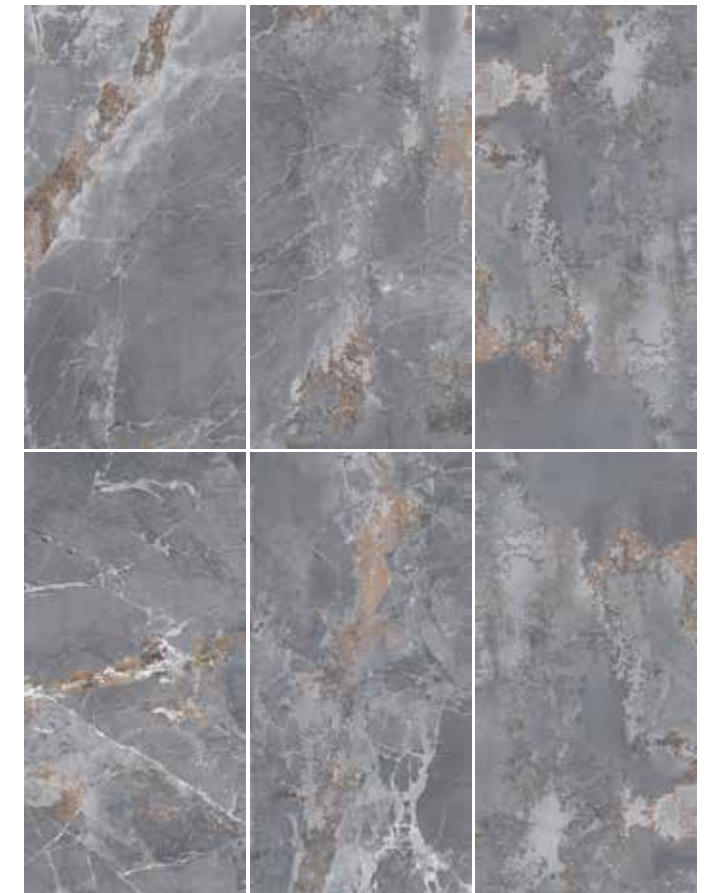

MARMO METALLO GREY